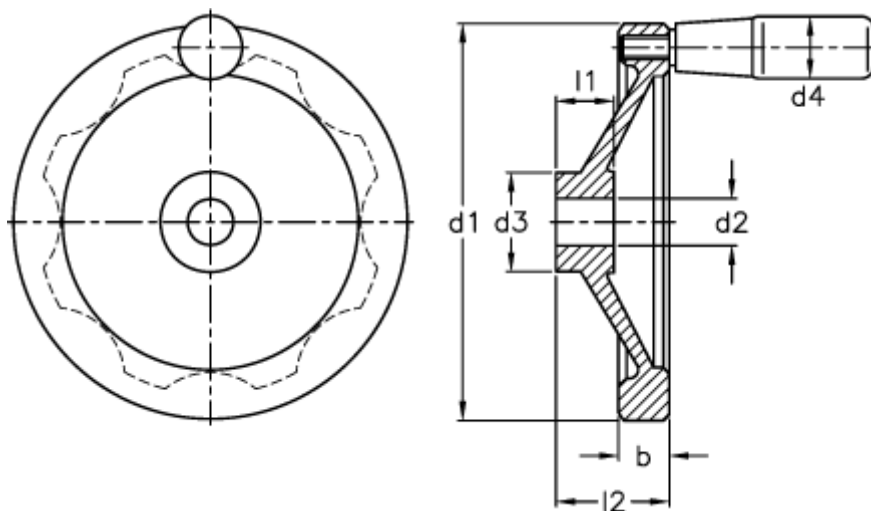

Varenummer: 20275332  
Beskrivelse: E+G Håndhjul  
GN321-200-B18-R

## Mål

b	= 20.5
d1	= 200
d2 H7	= 18
d3	= 42
d4	= 25
l1	= 24
l2 ca.	= 45